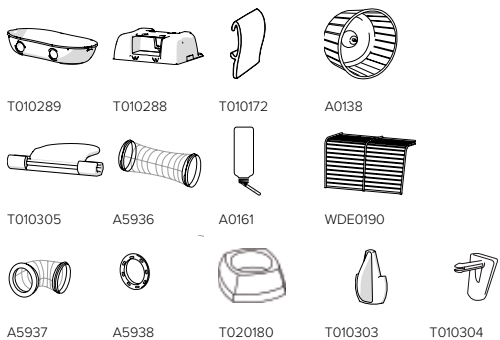

➦ 42,5 x 38 x 24 cm

📏 6,5 mm

📦 1 pc

Available colours

Art.nr.: A0190-0000

/ Spelos XL Metro

Registered design ®

↔↕↗ 59 x 37 x 26 cm
 📏 6,5 mm
 📦 1 pc