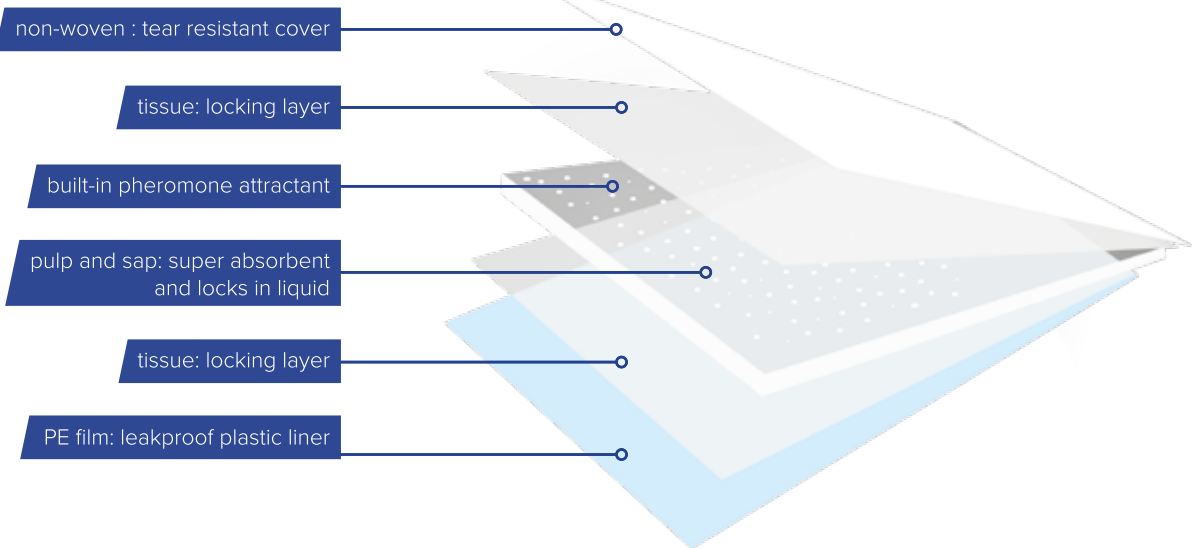

Art.nr.: A3248-0000
📦 6 x 1 pack

Art.nr.: A3521-0000
📦 1 pack

**Puppy Trainer
Refill Extra Large**
↔ ↗ ↖ 90 x 60 cm

Art.nr.: A3522-0000
📦 12 x 1 pack

Art.nr.: A3523-0000
📦 6 x 1 pack

6 layer composition

/ Puppy Trainer Lavender