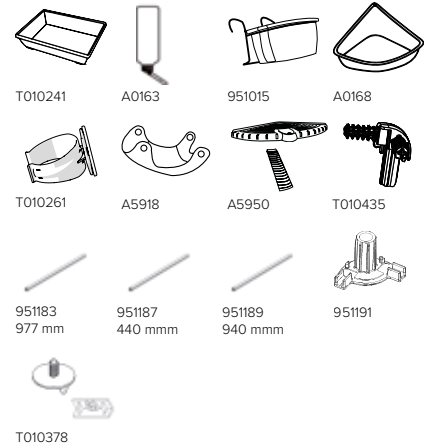

Available col

Art.nr.: A5333-9201

5 411388 533304 >

Art.nr.: A5334-9201

5 411388 533403 >

Zeno 3 Empire Knock Down

↔↕ 100 x 50 x 116 cm
 9,5 mm
 1 pc

Packed per single unit
 Reduced transport volume