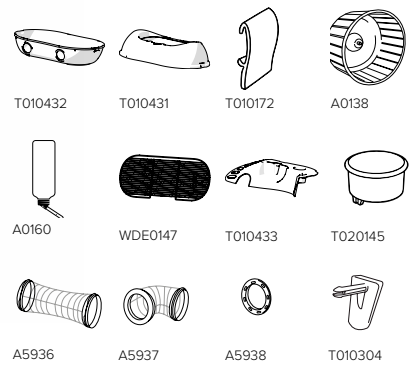

➦ 42,5 x 38 x 24 cm

📏 6,5 mm

📦 1 pc

Available colours

Art.nr.: A0190-0000

/ Spelos XL Metro

Registered design ®

↔↕↗ 59 x 37 x 26 cm
 📏 6,5 mm
 📦 1 pc