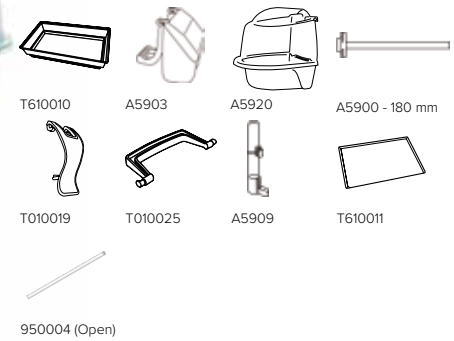

/ Ellipse 50

Bird cage

↔↕↖ 70 x 38 x 75 cm
▤ 9,5 mm
📦 1 pc

Available colour

Art.nr.: A5581-9201

/ Melodie 50 Open

Bird cage

↔↕↖ 64 x 38 x 73,5 cm (closed)
↔↕↖ 64 x 38 x 84 cm (open)
▤ 9,5 mm
📦 1 pc

Available colour

Art.nr.: A5628-9201