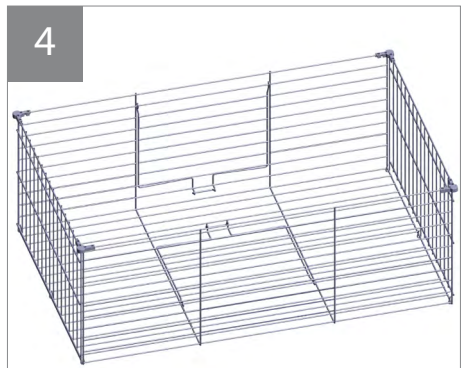

Instrucciones de montaje de la Nero 2 - 3 de luxe

инструкция по сборке Nero 2 - 3 de luxe

www.savic.be

Ringlaan 10 • B-8501 Heule • Belgium

Tel. +32 56 35 33 45 • Fax +32 56 35 77 30

info@savic.be

SAVIC[®]
pets' favourite