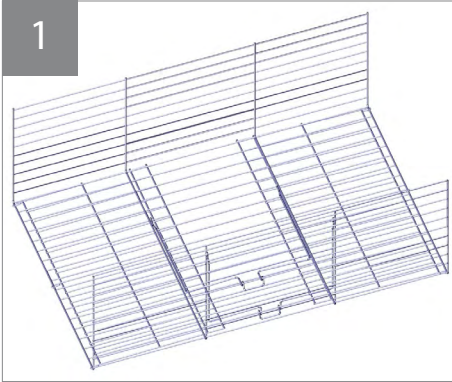

Instrucciones de montaje de la Nero 2 - 3 de luxe

инструкция по сборке Nero 2 - 3 de luxe

www.savic.be

Ringlaan 10 • B-8501 Heule • Belgium

Tel. +32 56 35 33 45 • Fax +32 56 35 77 30

info@savic.be

SAVIC[®]
pets' favourite