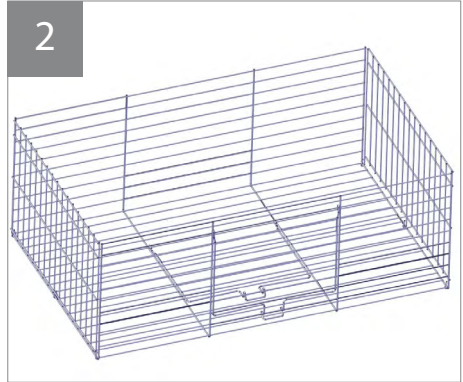

Instrucciones de montaje de la Nero 2 - 3 de luxe

инструкция по сборке Nero 2 - 3 de luxe

www.savic.be

Ringlaan 10 • B-8501 Heule • Belgium

Tel. +32 56 35 33 45 • Fax +32 56 35 77 30

info@savic.be

SAVIC[®]
pets' favourite