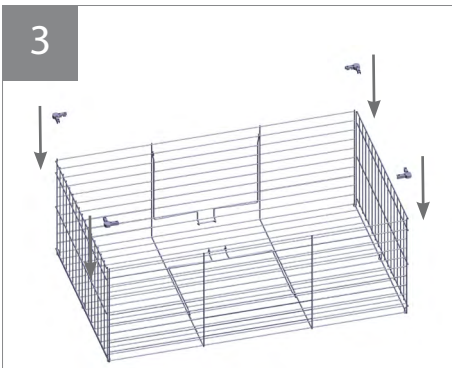

Instrucciones de montaje de la Nero 2 - 3 de luxe

инструкция по сборке Nero 2 - 3 de luxe

www.savic.be

Ringlaan 10 • B-8501 Heule • Belgium

Tel. +32 56 35 33 45 • Fax +32 56 35 77 30

info@savic.be

SAVIC[®]
pets' favourite

9

10

11

12

ATTENTION
To avoid leakage,
always fill bottle 100%.

Rinse spout with hot water
before first use.

SAVIC[®]
pets' favourite