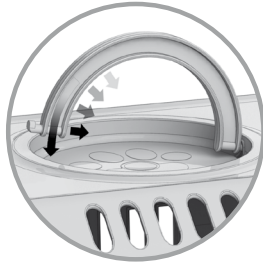

Discovery

1

2

3

4

www.savic.be

Ringlaan 10 • B-8501 Heule • Belgium
Tel. +32 56 35 33 45 • Fax +32 56 35 77 30
info@savic.be
Doc.nr.: 931202

SAVIC[®]
pets' favourite