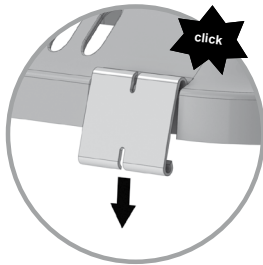

Discovery

1

2

3

4

www.savic.be

Ringlaan 10 • B-8501 Heule • Belgium
Tel. +32 56 35 33 45 • Fax +32 56 35 77 30
info@savic.be
Doc.nr.: 931202

SAVIC[®]
pets' favourite