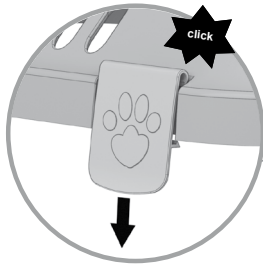

Discovery

1

2

3

4

www.savic.be

Ringlaan 10 • B-8501 Heule • Belgium
Tel. +32 56 35 33 45 • Fax +32 56 35 77 30
info@savic.be
Doc.nr.: 931202

SAVIC[®]
pets' favourite